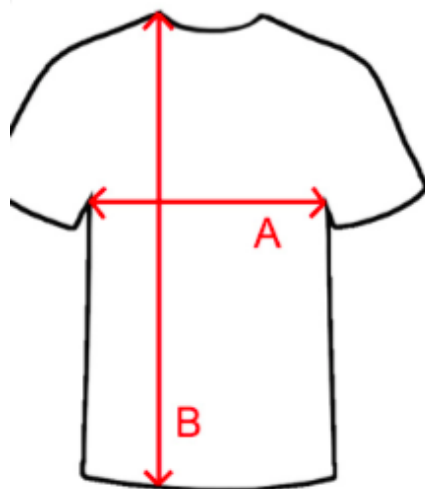

KODÁLY - TESTNEVELÉS PÓLÓK - Méretábrázolás

FELNŐTT méretek		
	A = szélesség	B = hosszúság
S	50 cm	68 cm
M	52 cm	70 cm
L	55 cm	70 cm
XL	55 cm	75 cm
XXL	61 cm	73 cm
XXXL	61 cm	78 cm

GYERMEK méretek		
	A = szélesség	B = hosszúság
7-8 év	43 cm	53 cm
9-11 év	45 cm	59 cm
12-13 év	47 cm	64 cm
14-15 év	53 cm	70 cm